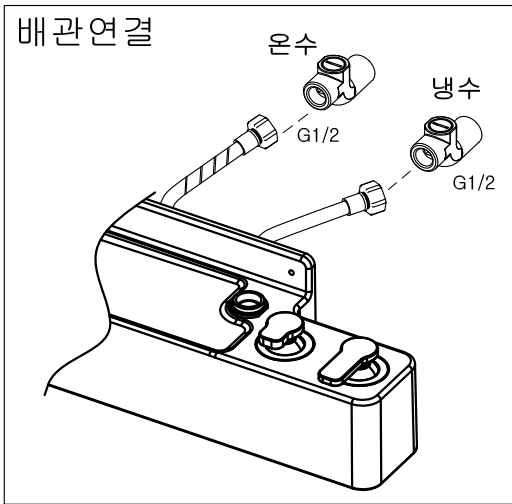

TECHNICAL DATA

Model : UP-T

- . 이 제품은 국내용(대한민국)입니다.
- . 시공도 안의 그림은 설명을 위해 그려진 것으로 실제의 모양과 부분적으로 다를 수 있습니다.
- . 제품의 품질향상을 위하여 내/외관이 예고없이 일부 변경될 수 있습니다.

UP-T 기본설치도

※ 제품 시공치수는 현장 상황에 따라 변경될 수 있음

UP-T 제품시공도

배관연결

※ 붉은 호스가 온수용 호스입니다.