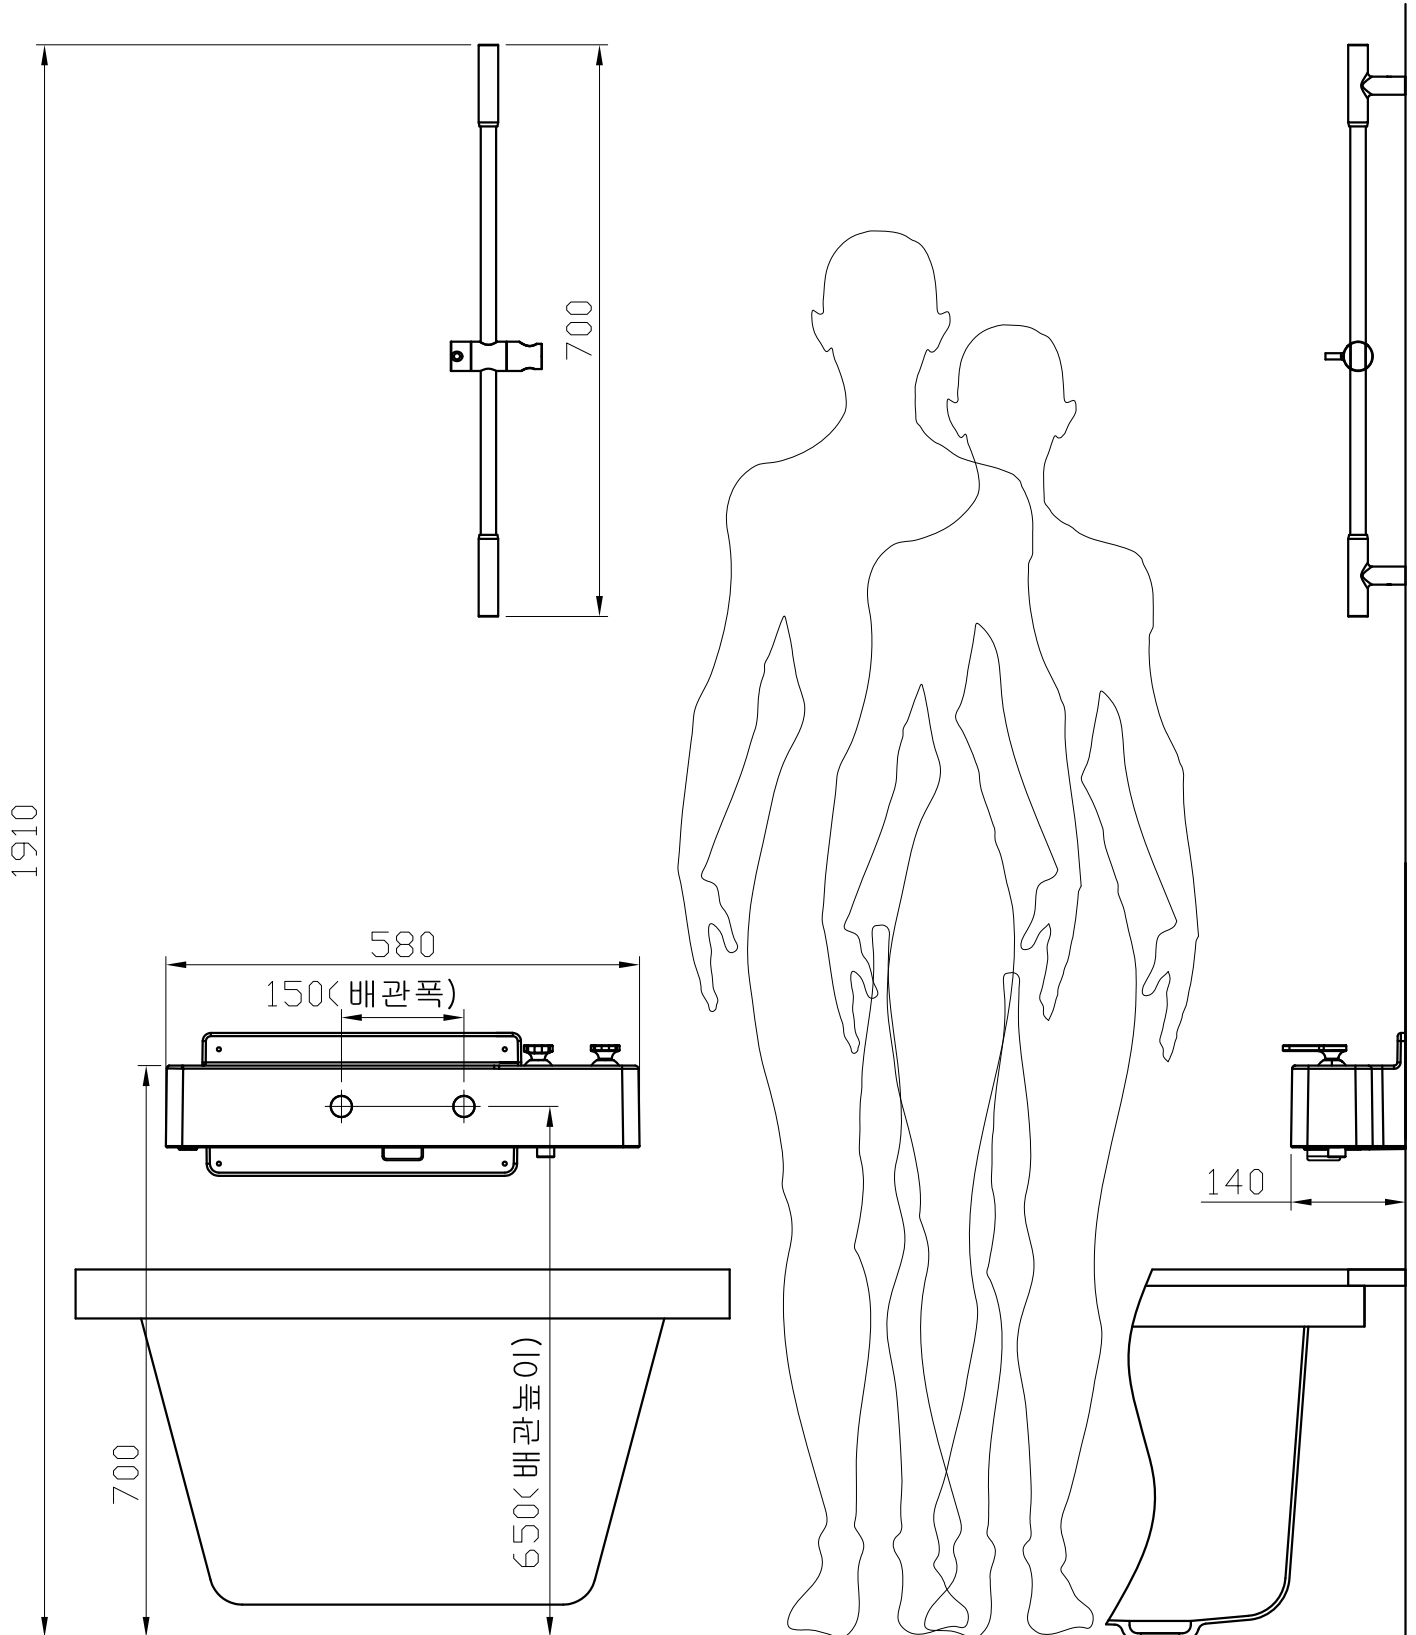

TECHNICAL DATA

Model : UP-T

- . 이 제품은 국내용(대한민국)입니다.
- . 시공도 안의 그림은 설명을 위해 그려진 것으로 실제의 모양과 부분적으로 다를 수 있습니다.
- . 제품의 품질향상을 위하여 내/외관이 예고없이 일부 변경될 수 있습니다.

UP-T 기본설치도

※ 제품 시공치수는 현장 상황에 따라 변경될 수 있음

UP-T 제품시공도

배관연결

※ 붉은 호스가 온수용 호스입니다.