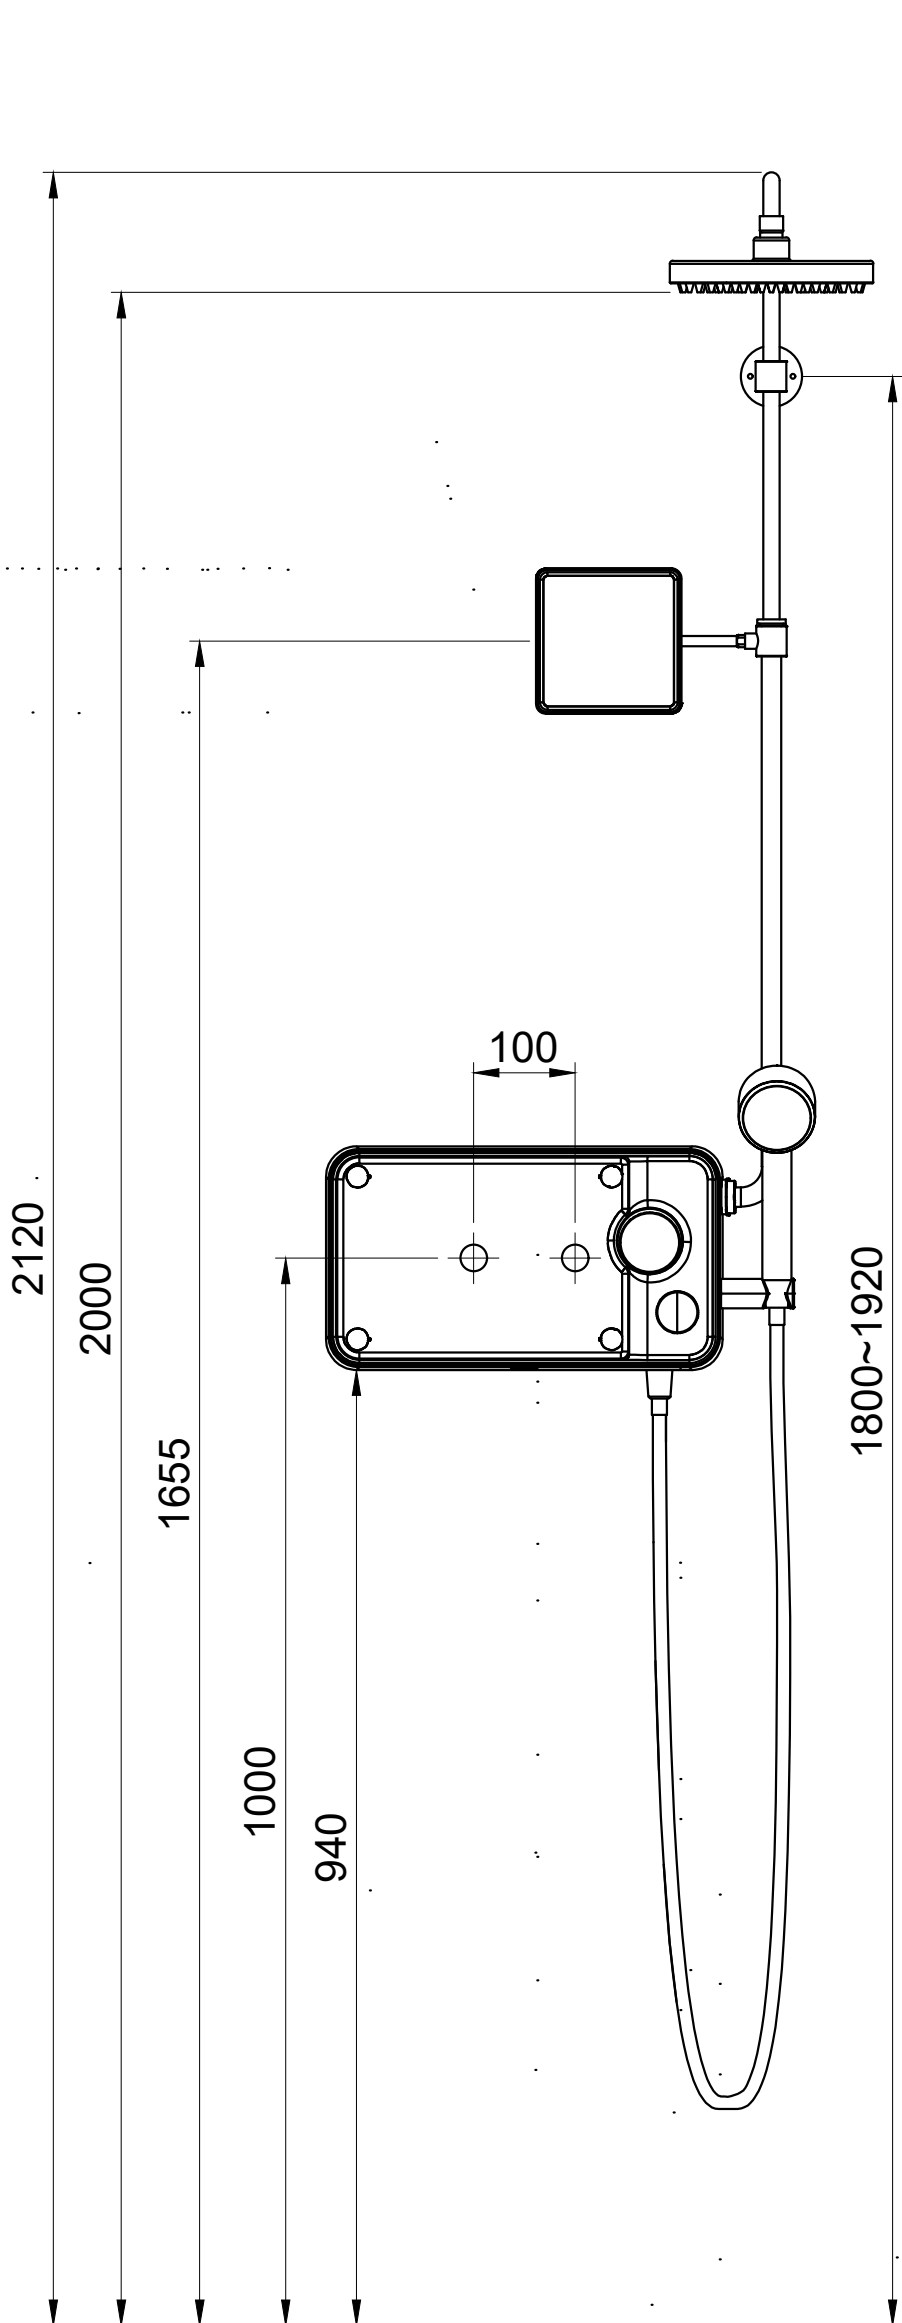

# **TECHNICAL DATA**

**Model : PUZZLE-500**

# Part list

No.	Parts	EA
a	상부파이프	1
b	피스캡	2
c	인서트 캡	2
d	헤드샤워기	1
e	판넬	1
f	핸드샤워기	1
g	메탈호스	1
h	조절밸브	2
i	시공피스	5
j	앵커	5
k	하부파이프	1
l	판넬 캡	4
m	패킹	1

# Tool

줄자

실링테이프

2.5mm

수평자

φ6.5

연필

몽키스패너 250mm