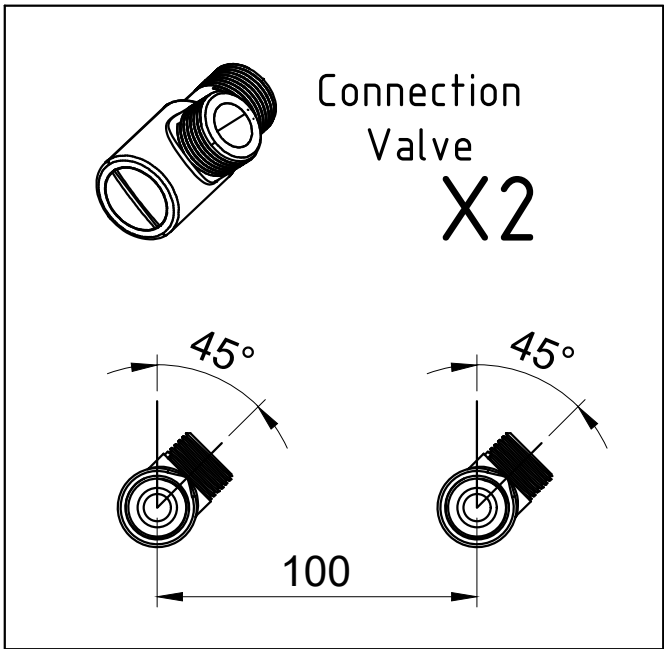

전기드라이버

망치

스패너 24mm

(+)드라이버

1,800-1,920

Mirror Assembly