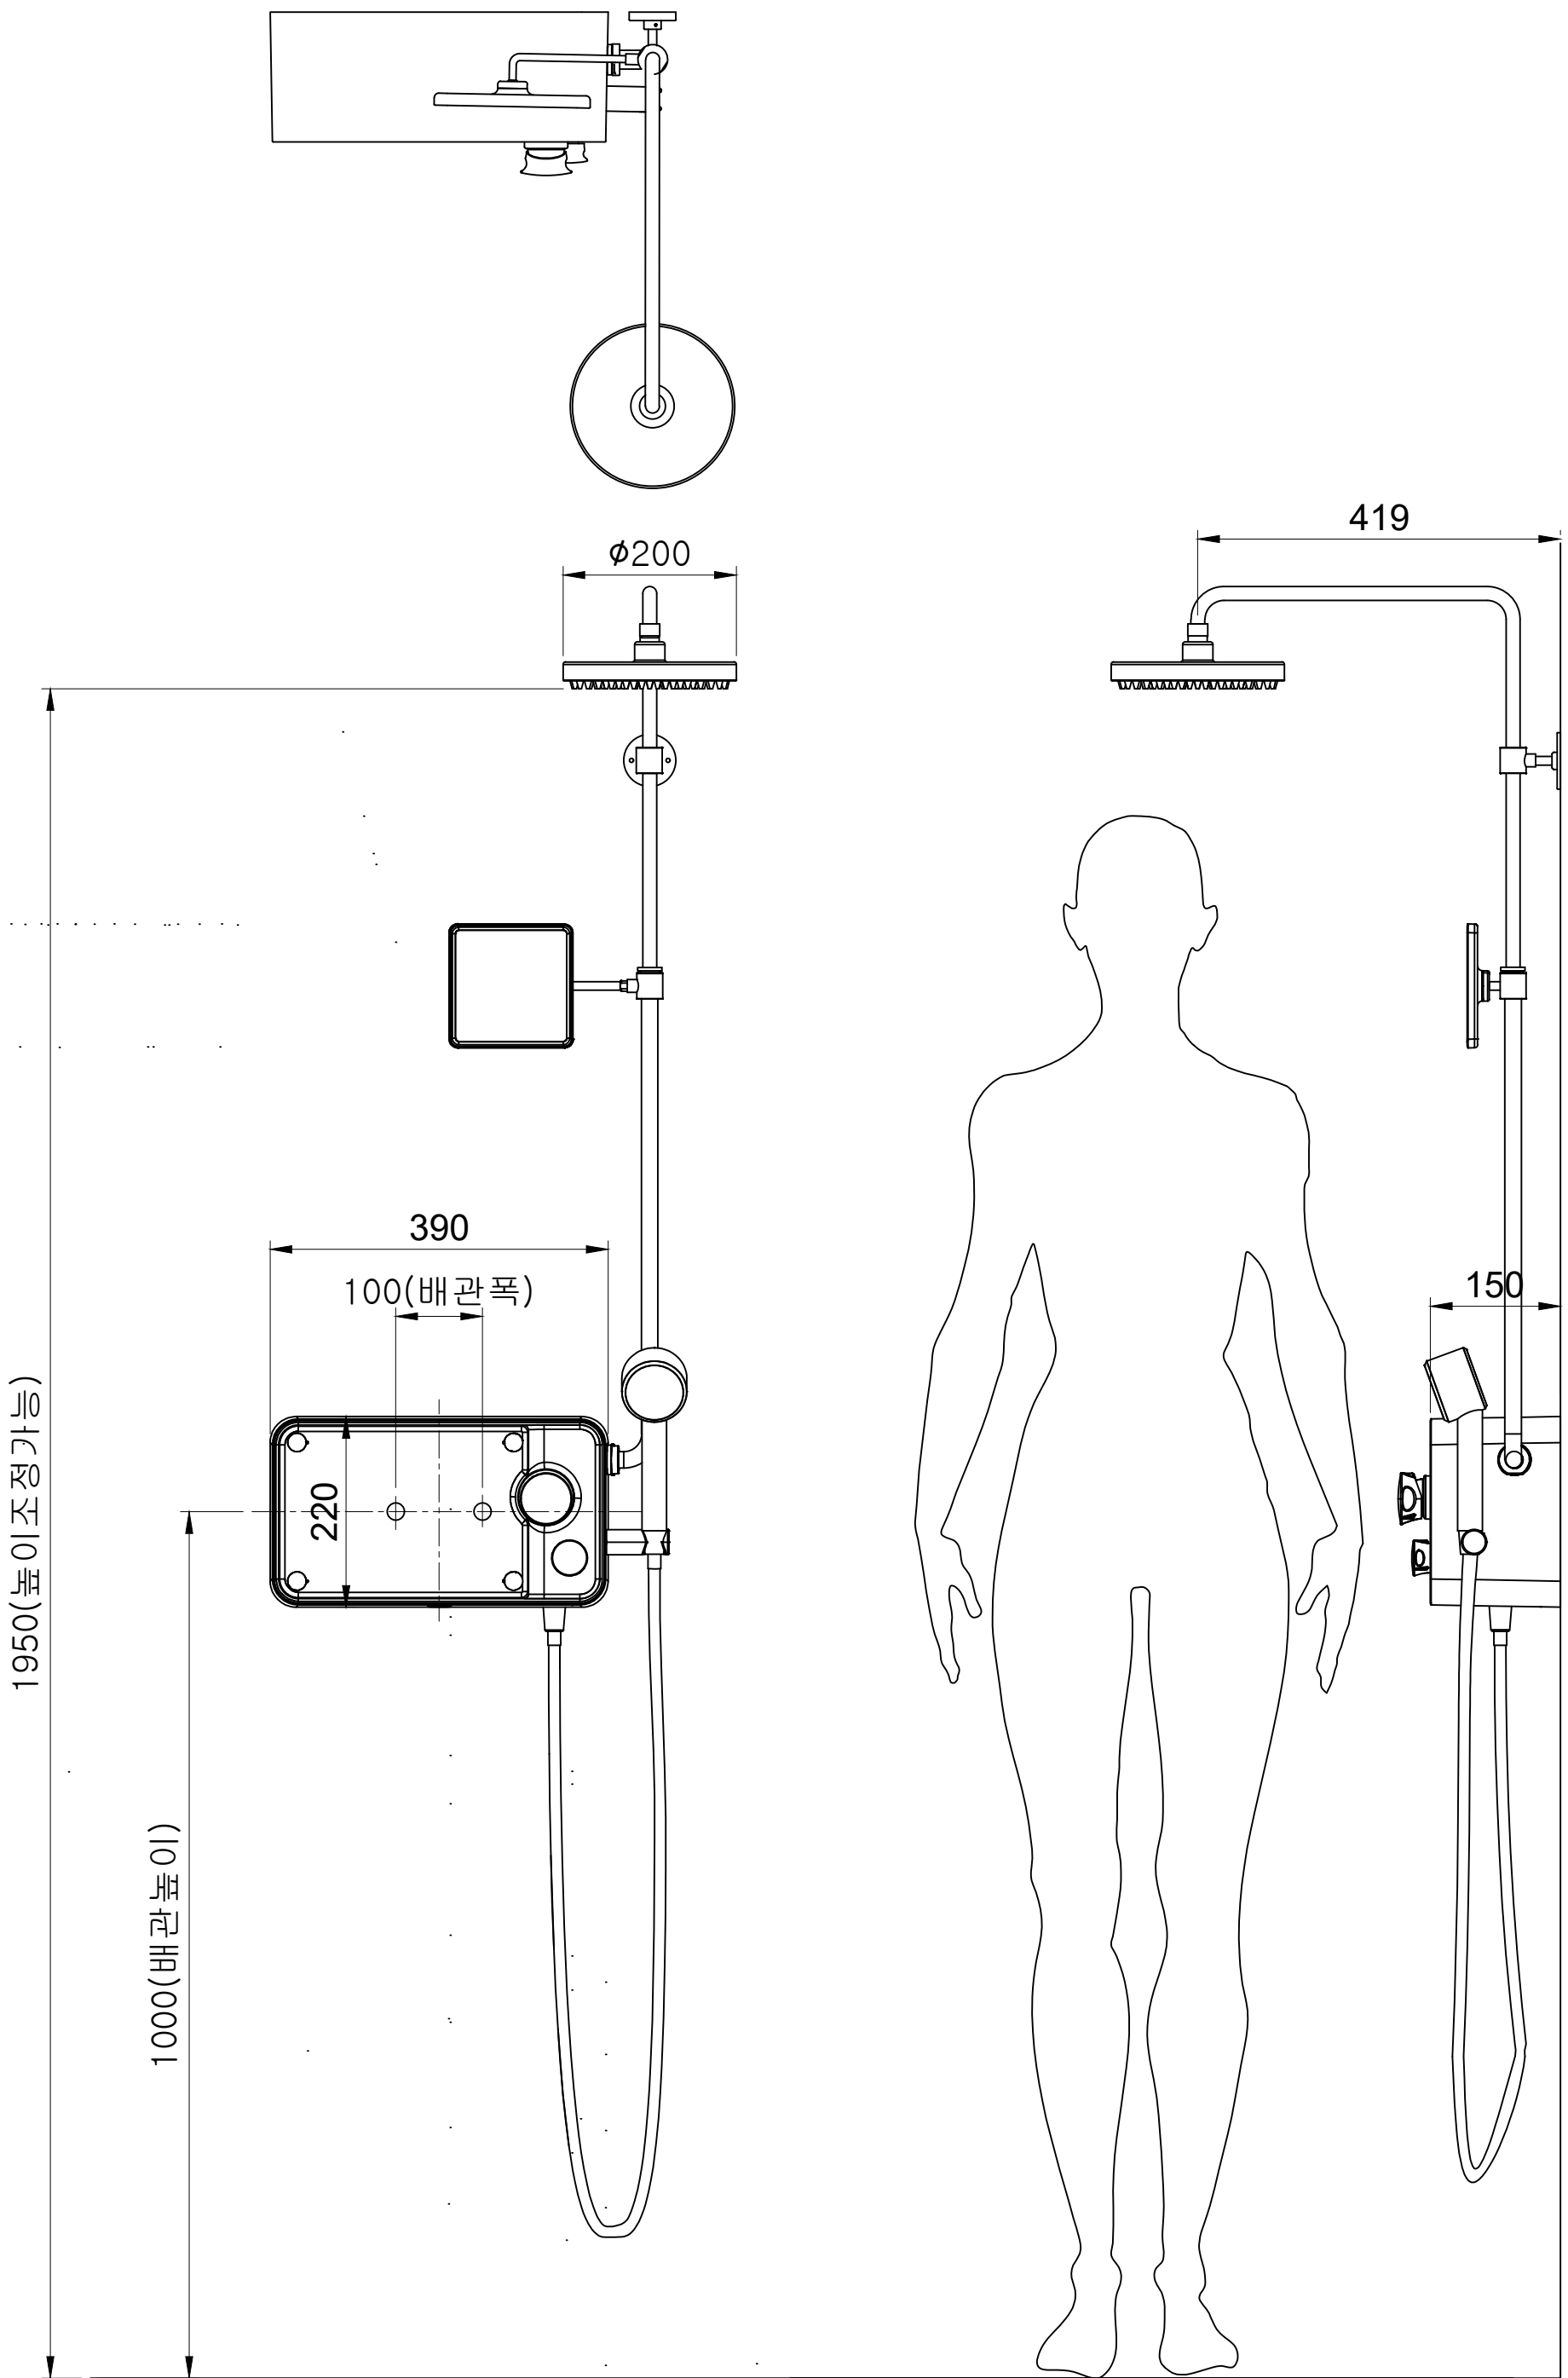

# Part list

No.	Parts	EA
a	상부파이프	1
b	피스캡	2
c	인서트 캡	2
d	헤드샤워기	1
e	판넬	1
f	핸드샤워기	1
g	메탈호스	1
h	조절밸브	2
i	시공피스	5
j	앵커	5
k	하부파이프	1
l	판넬 캡	4
m	패킹	1

# Tool

줄자

실링테이프

2.5mm

수평자

φ6.5

연필

몽키스패너 250mm

전기드라이버

망치

스패너 24mm

(+)드라이버

1,800-1,920

Mirror Assembly

# Puzzle-500

타일마감 기준