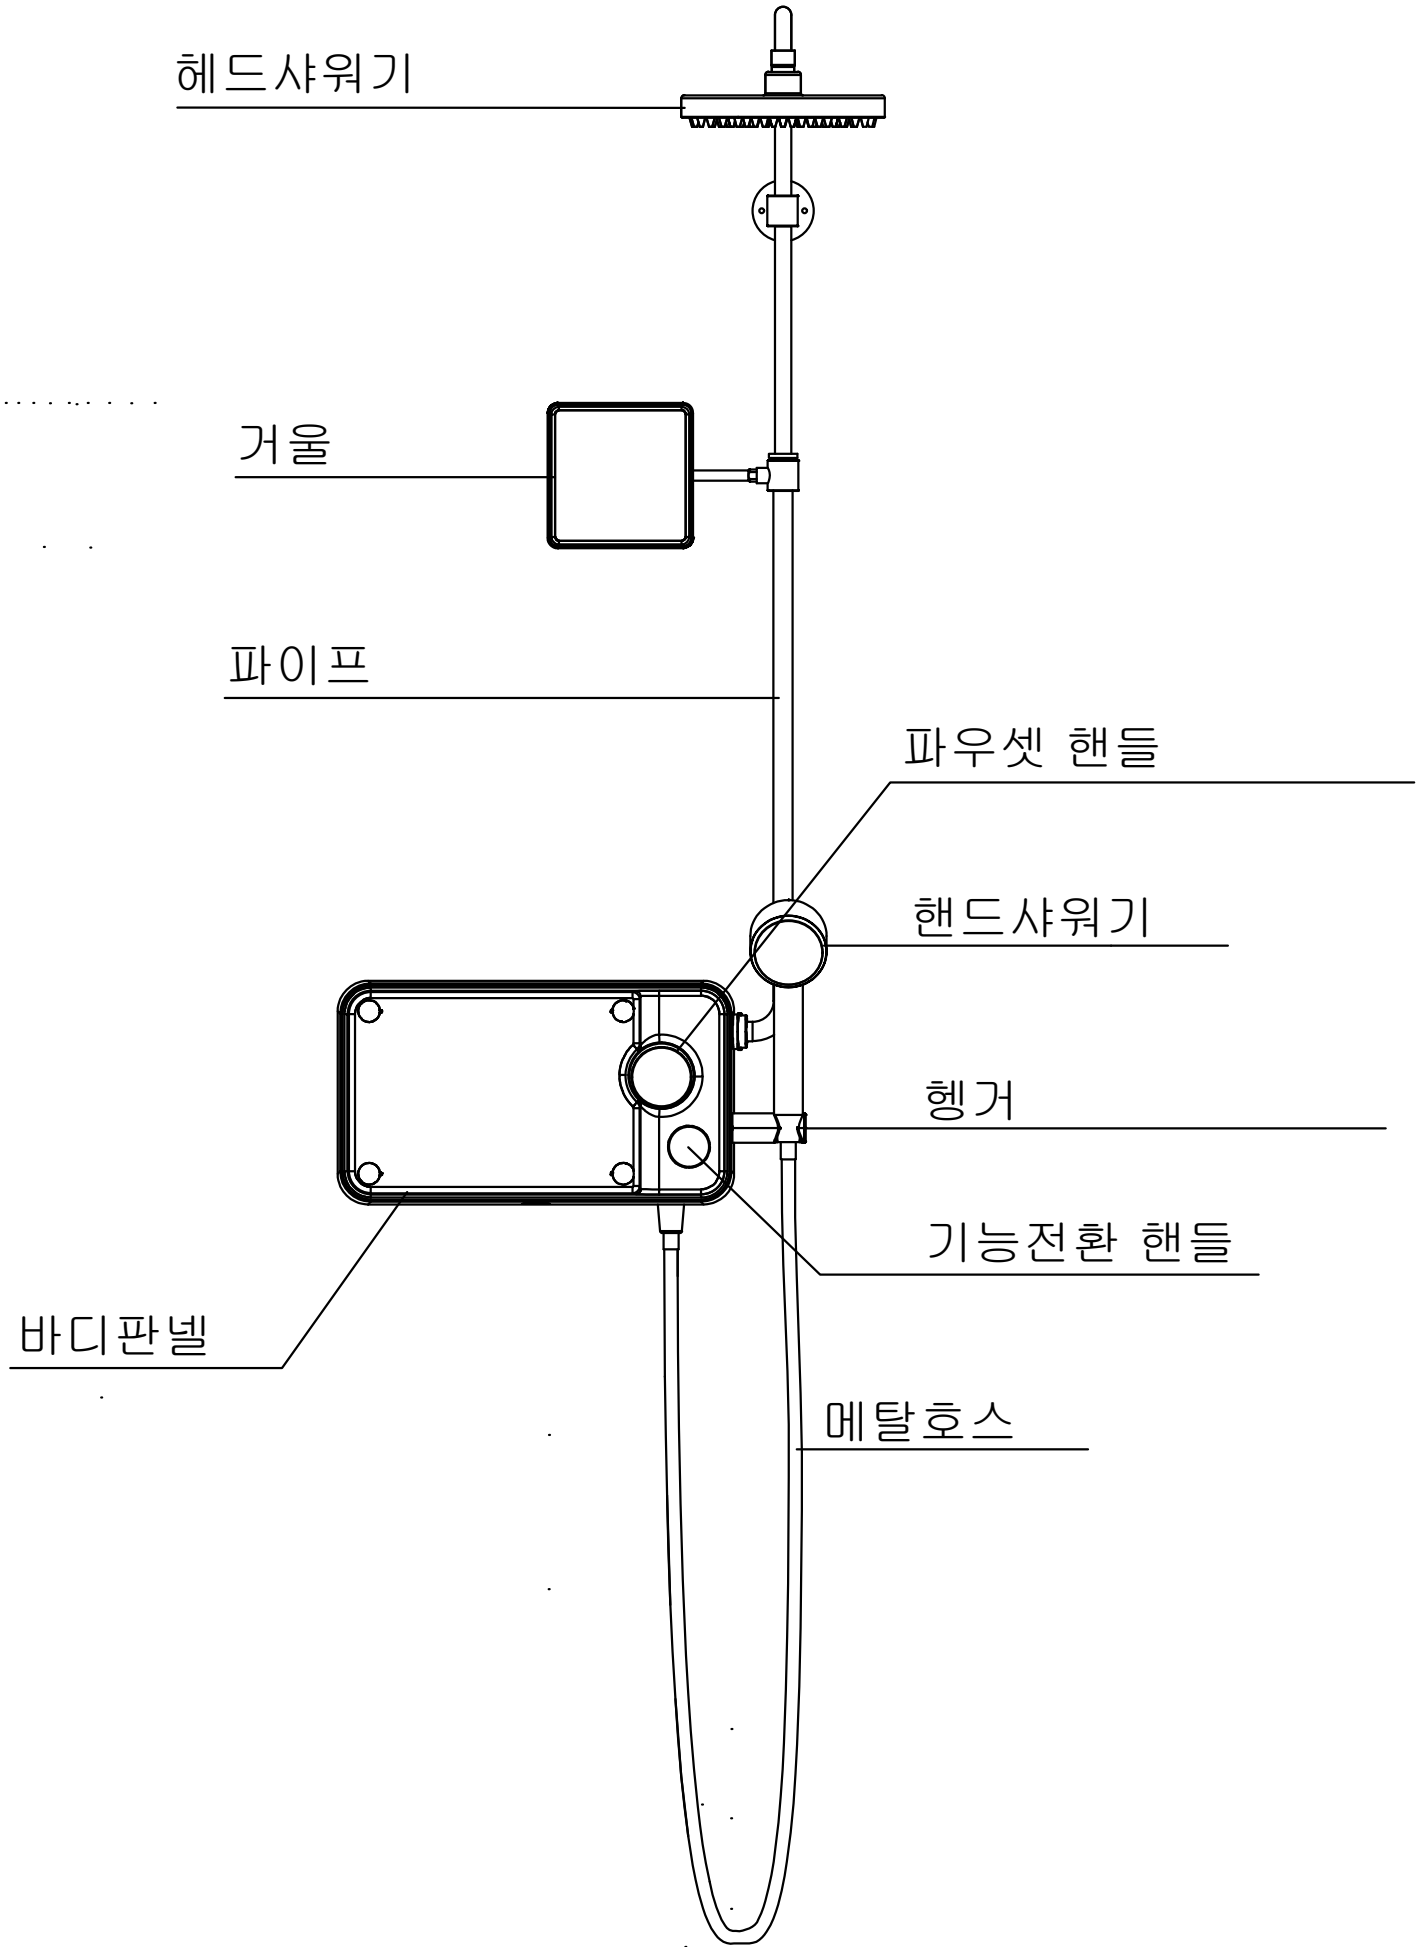

전기드라이버

망치

스패너 24mm

(+)드라이버

1,800-1,920

Mirror Assembly