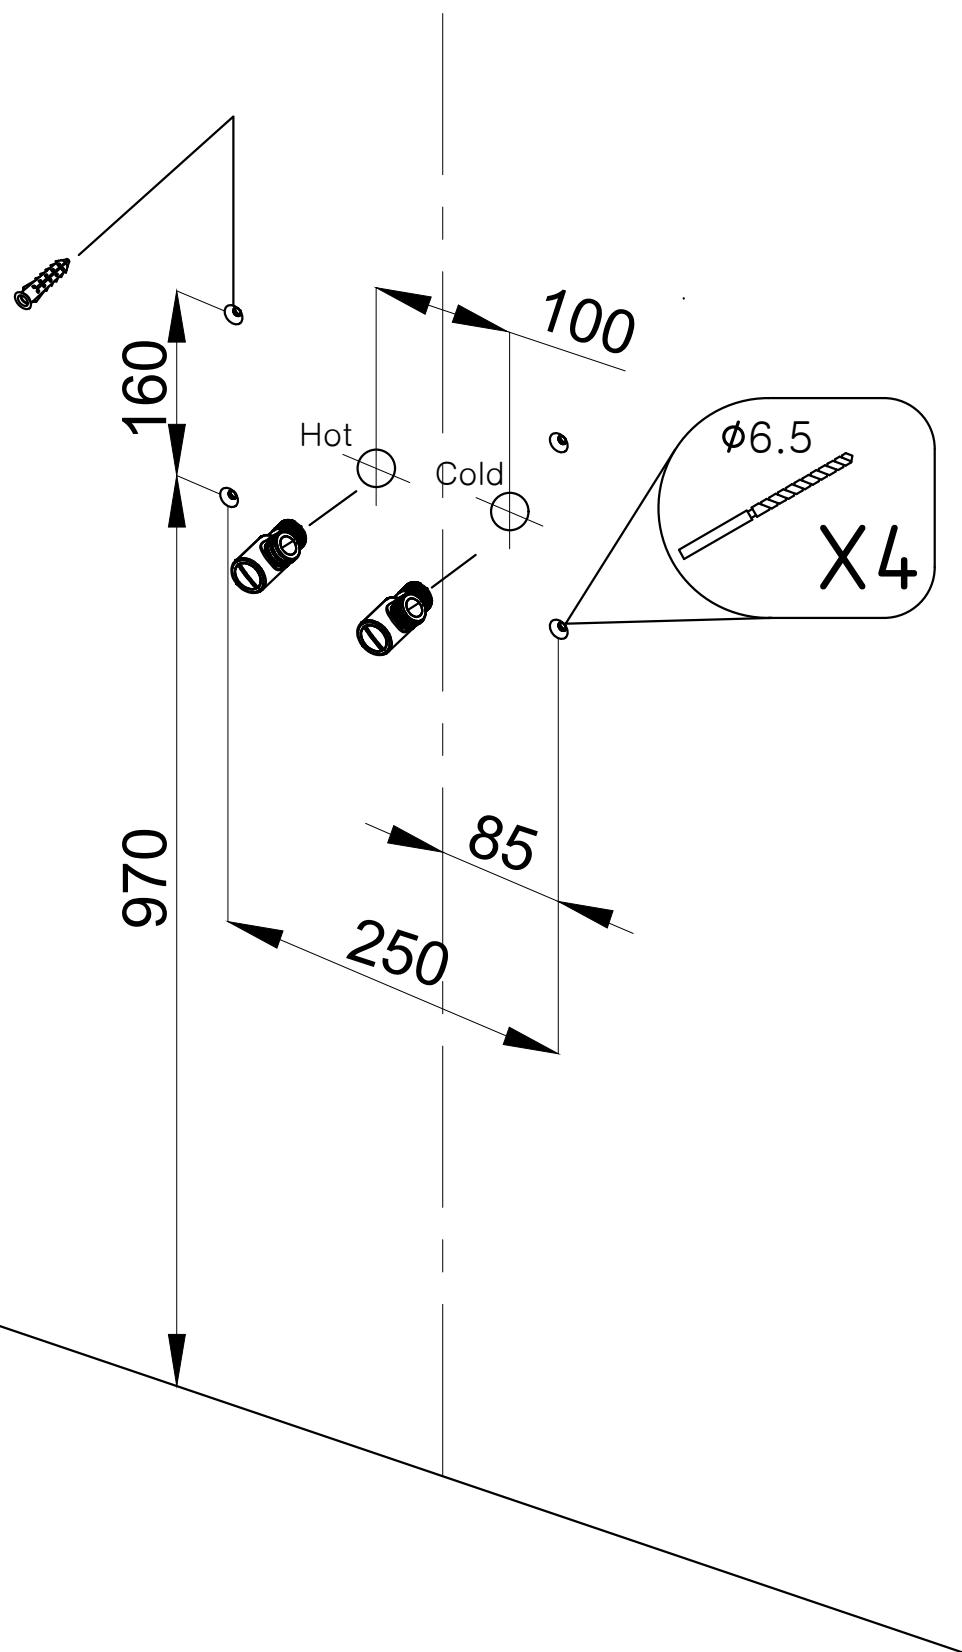

전기드라이버

망치

스패너 24mm

(+)드라이버

1,800-1,920

Mirror Assembly