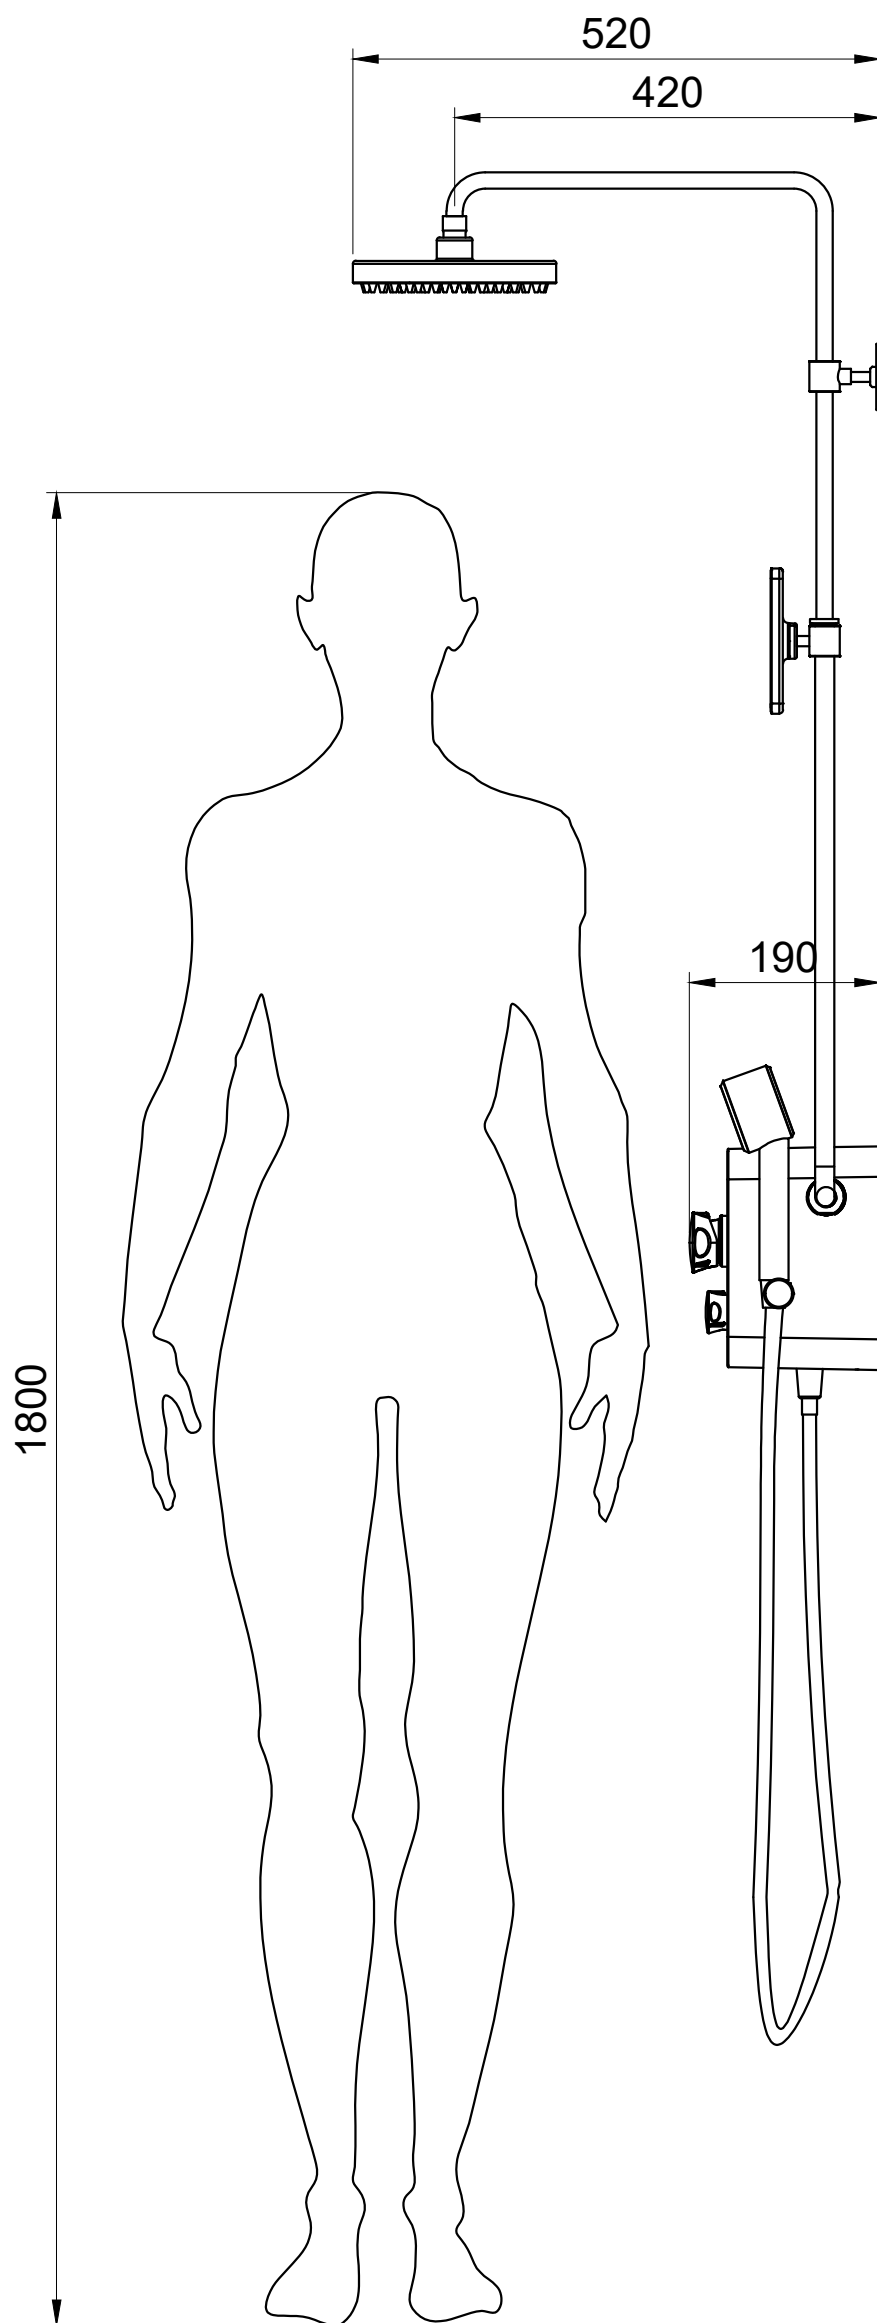

# **TECHNICAL DATA**

**Model : PUZZLE-500**

# Part list

No.	Parts	EA
a	상부파이프	1
b	피스캡	2
c	인서트 캡	2
d	헤드샤워기	1
e	판넬	1
f	핸드샤워기	1
g	메탈호스	1
h	조절밸브	2
i	시공피스	5
j	앵커	5
k	하부파이프	1
l	판넬 캡	4
m	패킹	1

# Tool

줄자

실링테이프

2.5mm

수평자

φ6.5

연필

몽키스패너 250mm