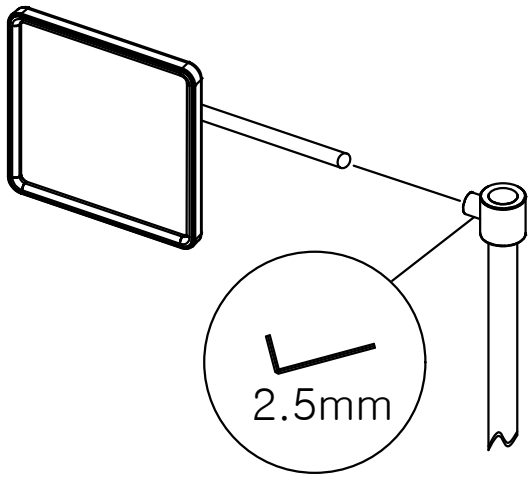

전기드라이버

망치

스패너 24mm

(+)드라이버

1,800-1,920

Mirror Assembly