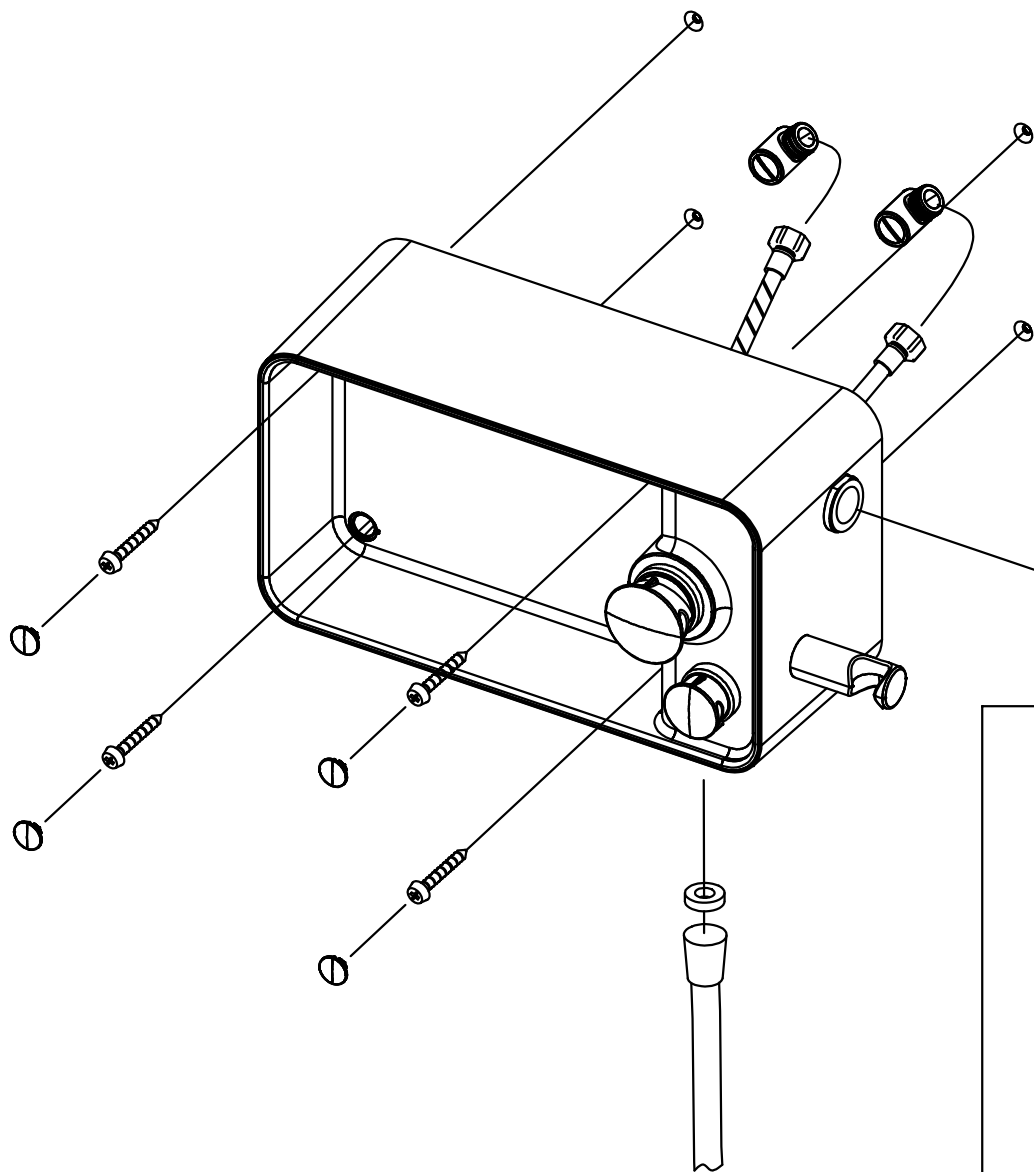

전기드라이버

망치

스패너 24mm

(+)드라이버

1,800-1,920

Mirror Assembly