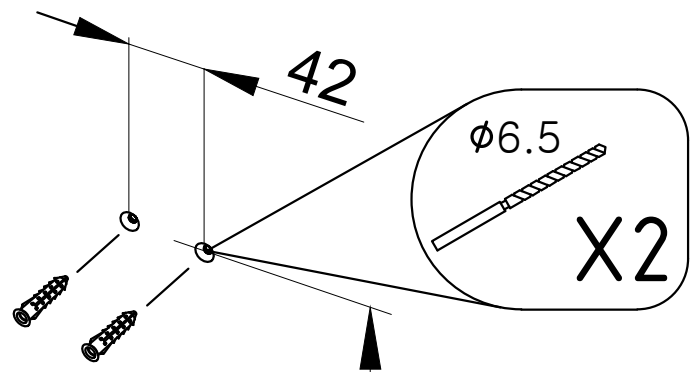

전기드라이버

망치

스패너 24mm

(+)드라이버

1,800-1,920

Mirror Assembly