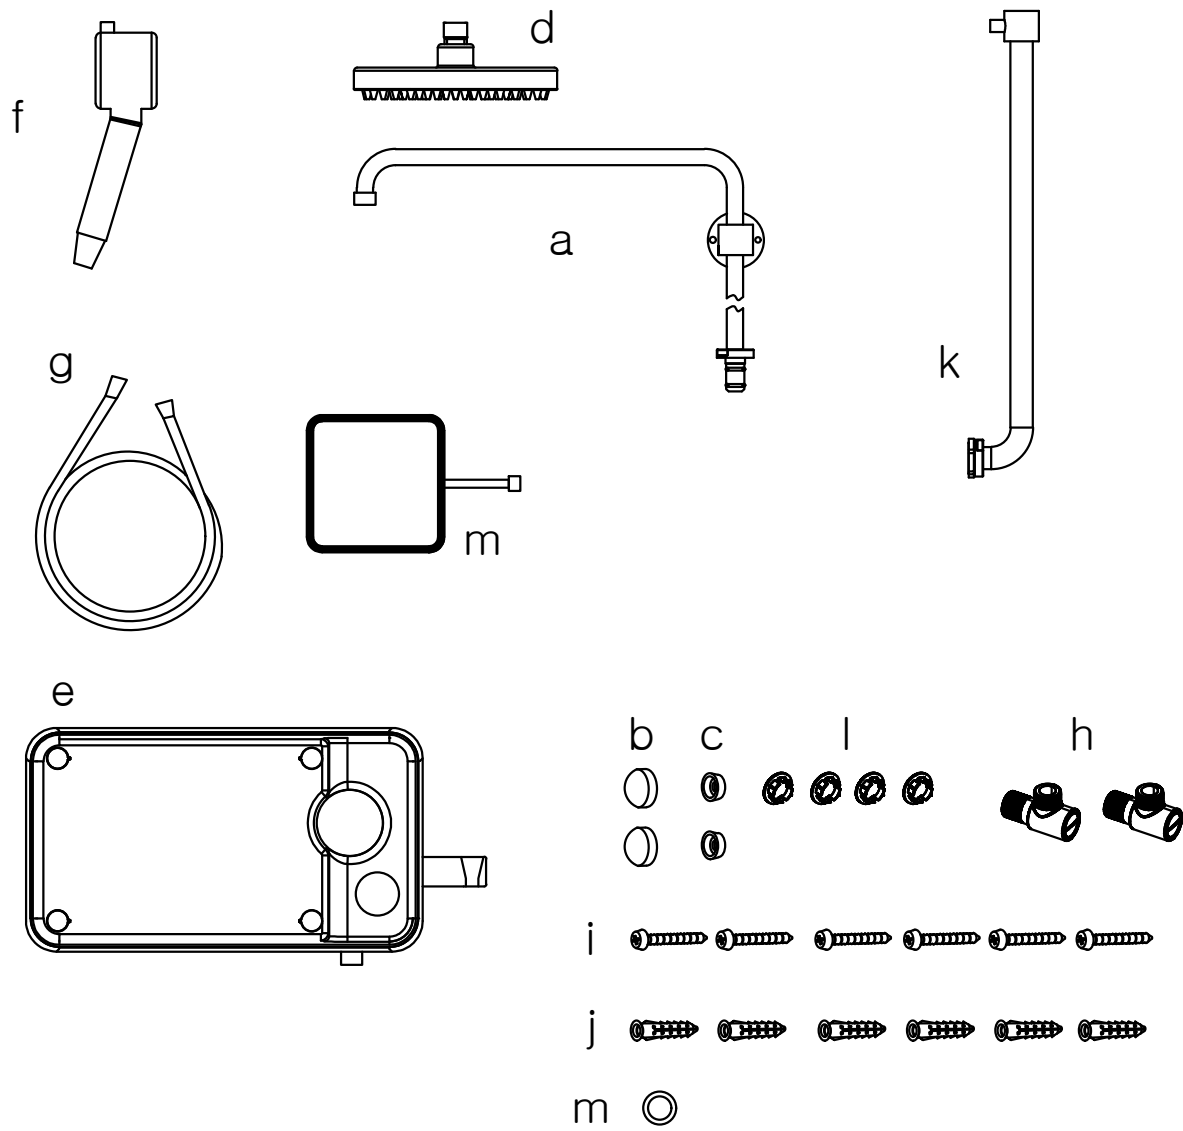

# **TECHNICAL DATA**

**Model : PUZZLE-500**

# Part list

No.	Parts	EA
a	상부파이프	1
b	피스캡	2
c	인서트 캡	2
d	헤드샤워기	1
e	판넬	1
f	핸드샤워기	1
g	메탈호스	1
h	조절밸브	2
i	시공피스	5
j	앵커	5
k	하부파이프	1
l	판넬 캡	4
m	패킹	1

# Tool

줄자

실링테이프

2.5mm

수평자

φ6.5

연필

몽키스패너 250mm

전기드라이버

망치

스패너 24mm

(+)드라이버

1,800-1,920

Mirror Assembly